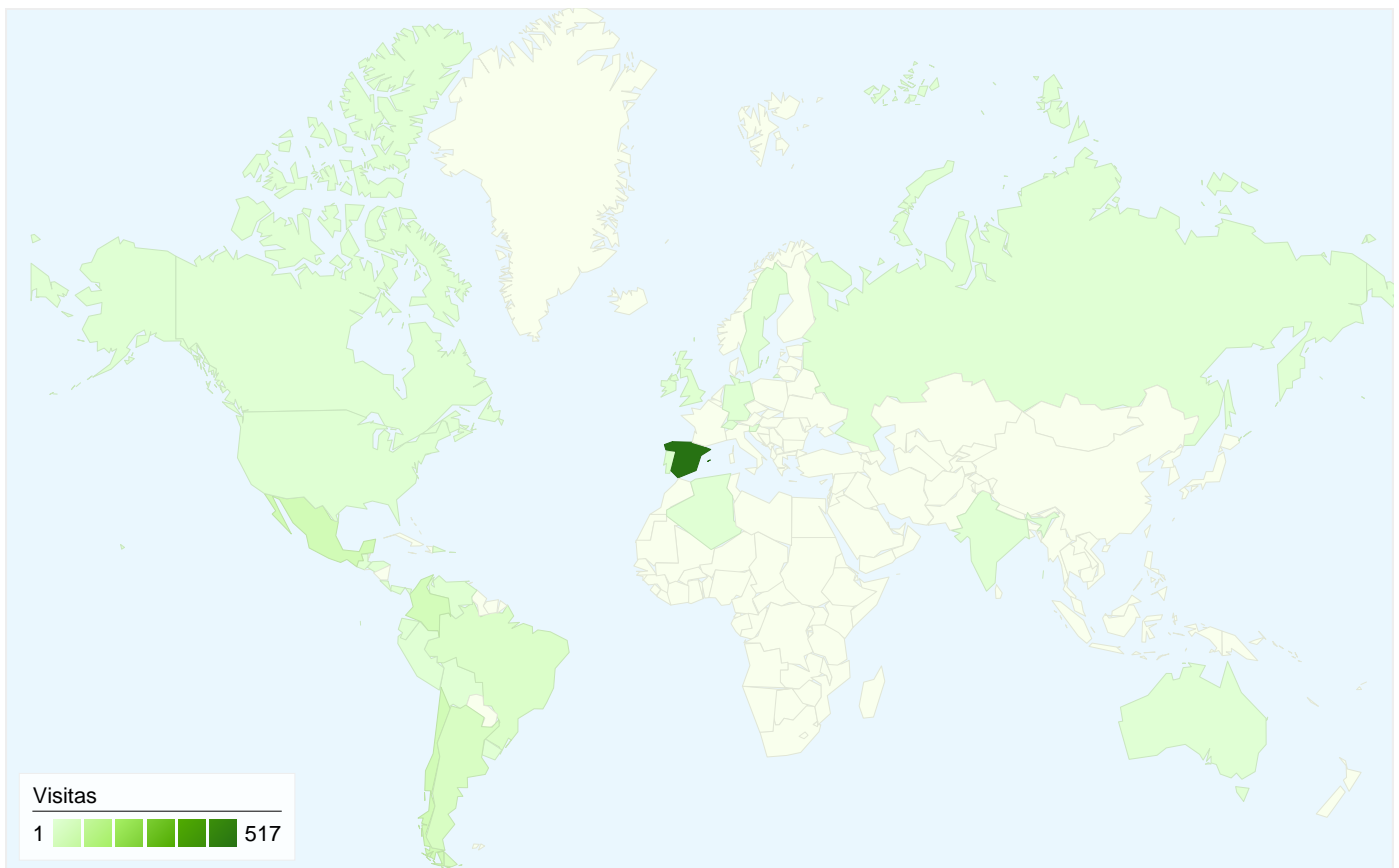

Gráfico de visitas por ubicación

Visión general de las fuentes de tráfico

- **Motores de búsqueda**
511,00 (67,06%)
- **Tráfico directo**
135,00 (17,72%)
- **Sitios web de referencia**
116,00 (15,22%)

Visión general del contenido

562 usuarios han visitado este sitio.

762 Visitas

562 Visitantes únicos absolutos

4.166 Páginas vistas

5,47 Promedio de páginas vistas

00:02:43 Tiempo en el sitio

47,90% Porcentaje de rebote

66,80% Nuevas visitas

17,72% Tráfico directo

15,22% Sitios web de referencia

67,06% Motores de búsqueda

- Motores de búsqueda
511,00 (67,06%)
- Tráfico directo
135,00 (17,72%)
- Sitios web de referencia
116,00 (15,22%)

Fuentes de tráfico principales

762 visitas de 32 países/territorios

Uso del sitio

País/territorio	Visitas	Páginas/visita	Promedio de tiempo en el sitio	Porcentaje de visitas nuevas	Porcentaje de rebote
Visitas 762 Porcentaje del total del sitio: 100,00%	Páginas/visita 5,47 Promedio del sitio: 5,47 (0,00%)	Promedio de tiempo en el sitio 00:02:43 Promedio del sitio: 00:02:43 (0,00%)	Porcentaje de visitas nuevas 66,93% Promedio del sitio: 66,80% (0,20%)	Porcentaje de rebote 47,90% Promedio del sitio: 47,90% (0,00%)	
Spain	517	6,43	00:03:06	58,03%	39,85%
Mexico	47	3,19	00:01:24	89,36%	76,60%
Chile	46	1,87	00:01:14	91,30%	80,43%
Colombia	41	5,32	00:02:04	100,00%	63,41%
Argentina	27	4,04	00:02:20	66,67%	44,44%
Brazil	18	5,67	00:07:05	72,22%	44,44%
Portugal	10	4,50	00:03:11	60,00%	20,00%
Dominican Republic	6	1,00	00:00:00	100,00%	100,00%
United Kingdom	6	2,00	00:00:36	33,33%	50,00%
Venezuela	5	1,40	00:00:08	100,00%	80,00%