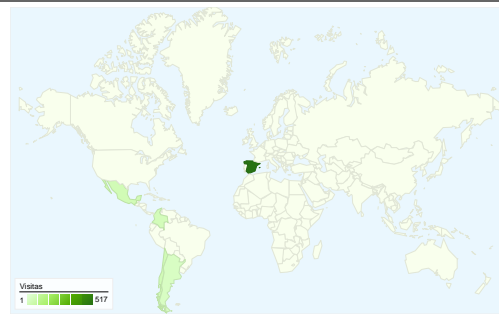

Uso del sitio

762 Visitas

47,90% Porcentaje de rebote

4.166 Páginas vistas

00:02:43 Promedio de tiempo en el sitio

5,47 Páginas/visita

66,80% Porcentaje de visitas nuevas

Información de visitas

Gráfico de visitas por ubicación

Visión general de las fuentes de tráfico

- **Motores de búsqueda**
511,00 (67,06%)
- **Tráfico directo**
135,00 (17,72%)
- **Sitios web de referencia**
116,00 (15,22%)

Visión general del contenido

562 usuarios han visitado este sitio.

762 Visitas

562 Visitantes únicos absolutos

4.166 Páginas vistas

5,47 Promedio de páginas vistas

00:02:43 Tiempo en el sitio

47,90% Porcentaje de rebote

66,80% Nuevas visitas

762 visitas de 32 países/territorios

Uso del sitio

País/territorio	Visitas	Páginas/visita	Promedio de tiempo en el sitio	Porcentaje de visitas nuevas	Porcentaje de rebote
Visitas 762 Porcentaje del total del sitio: 100,00%	Páginas/visita 5,47 Promedio del sitio: 5,47 (0,00%)	Promedio de tiempo en el sitio 00:02:43 Promedio del sitio: 00:02:43 (0,00%)	Porcentaje de visitas nuevas 66,93% Promedio del sitio: 66,80% (0,20%)	Porcentaje de rebote 47,90% Promedio del sitio: 47,90% (0,00%)	
Spain	517	6,43	00:03:06	58,03%	39,85%
Mexico	47	3,19	00:01:24	89,36%	76,60%
Chile	46	1,87	00:01:14	91,30%	80,43%
Colombia	41	5,32	00:02:04	100,00%	63,41%
Argentina	27	4,04	00:02:20	66,67%	44,44%
Brazil	18	5,67	00:07:05	72,22%	44,44%
Portugal	10	4,50	00:03:11	60,00%	20,00%
Dominican Republic	6	1,00	00:00:00	100,00%	100,00%
United Kingdom	6	2,00	00:00:36	33,33%	50,00%
Venezuela	5	1,40	00:00:08	100,00%	80,00%